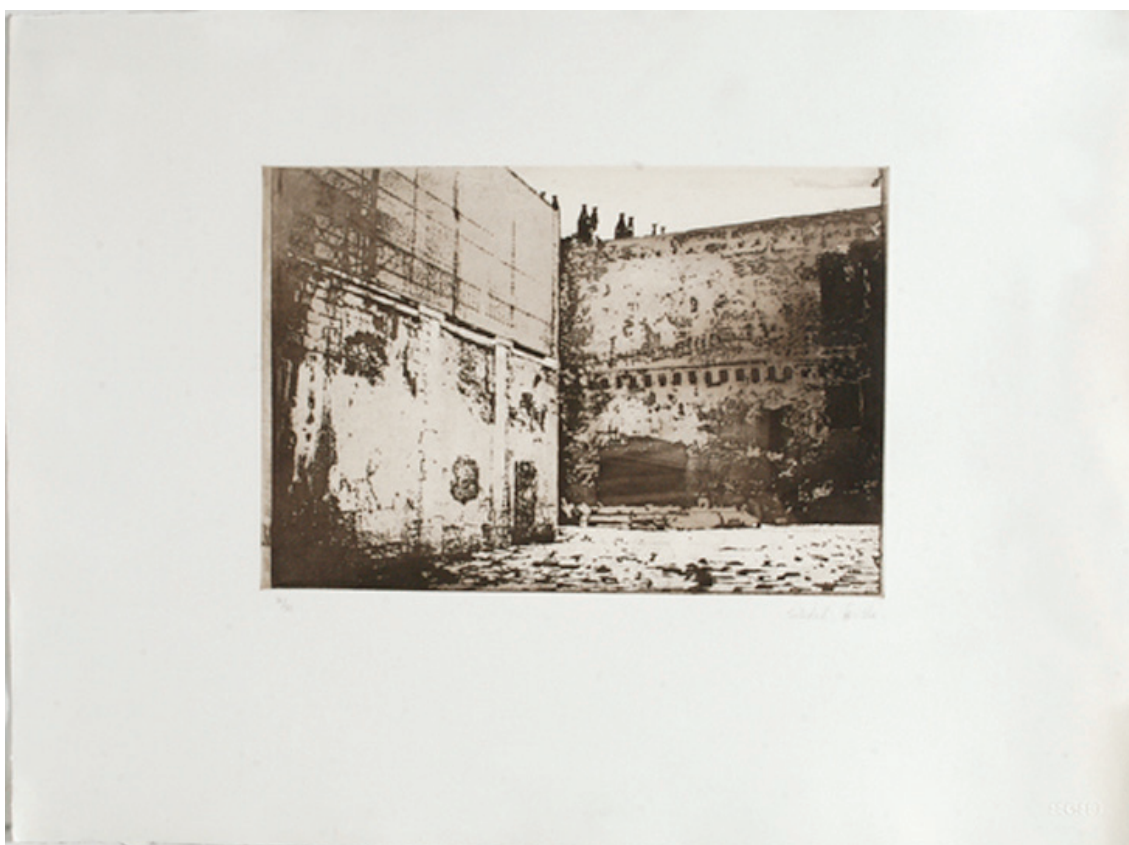

Año de edición: 1994

Técnica: Aguatinta

Papel Arches 250 gr. / 56 x 76 cm.

Plancha: Zinc / 32 x41 cm.

Edición: 50 + 5PA + 5 PT - Ejemplar: 23/50

PVP – 480 Euros

Año de edición: 1994

Técnica: Aguatinta

Papel Arches 250 gr. / 56 x 76 cm.

Plancha: Zinc / 29 x42 cm.

Edición: 50 + 5 PA + 5 PT - Ejemplar: 23/50

PVP – 480 Euros

SOLEDAD SEVILLA
EN RUINAS III (NOCTURNO I)

SSE0003

Año de edición: 1994

Técnica: Aguatinta